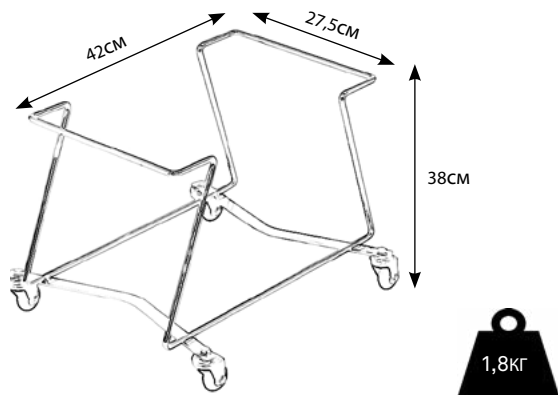

ПОДСТАВКИ

для "AIRPORT"

Модель:
AIRPORT 20L (Арт. 2220)

ХАРАКТЕРИСТИКИ

МАНЕВРЕННОСТЬ

**ДВИЖЕНИЕ НА
360°**

**УДОБНОЕ
ПЕРЕМЕЩЕНИЕ
ШТАБЕЛИРОВАННЫХ
КОРЗИН**

ДОЛГОВЕЧНОСТЬ

ТЕХНИЧЕСКИЕ ХАРАКТЕРИСТИКИ

ПОДСТАВКИ ДЛЯ "AIRPORT"

Арт: 6420

Размер: 42 x 27,5 x 38 см

Вес: 1,8 КГ

Материал: корпус - оцинкованная сталь, колеса - полиуретан

ЛОГИСТИКА

В КОРОБКАХ				
Тип перевозки	Размер палеты (см)	Подставок / коробке	Коробок / палете	Подставок / палете
Наземный	80 x 120 x 236	4	12	48
Морской	80 x 120 x 162	4	8	32