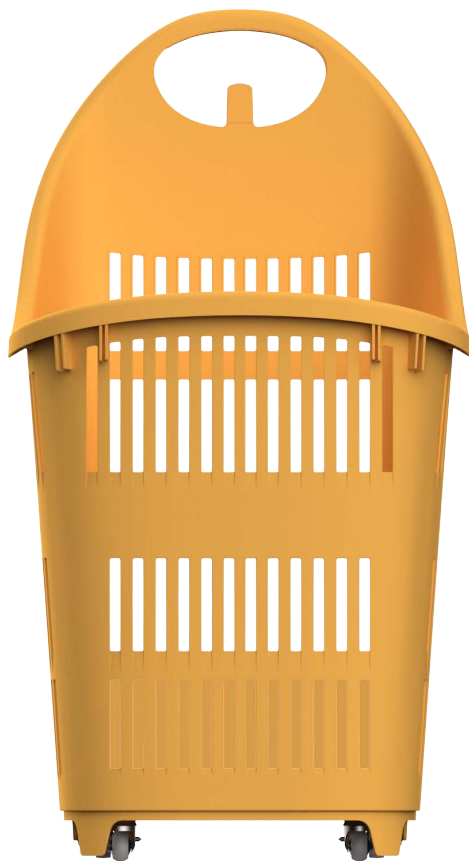

# SUPERBOND

ACHATS PLUS IMPORTANTS  
AVEC NOTRE PLUS GRAND PANIER

Le panier Bond avec encore plus de capacité! Conçu pour transporter jusqu'à un volume de 91 litres, il est le plus grand panier à roulettes du marché. Grâce à sa large base carrée et plate, ce panier vous permet d'utiliser toute sa capacité, puisque vous pouvez facilement placer des produits de grand volume.

91

VOLUME 91L

STRUCTURE  
MONOBLOC

LE MEILLEUR POUR LES  
GRANDS ARTICLES

4 ROUES

LE PLUS GRAND PANIER  
DU MARCHÉ

EXCLUSIF  
SYSTÈME ANTI-VOL

CROCHET INTÉGRÉ

APTE AU CONTACT  
ALIMENTAIRE

● **Roues de dernière génération**

2 fixes + 2 giratoires  
équipées de roulements à  
billes

● **Complements**

Crochet pour séparer les  
produits délicats ou pour  
accrocher le sac à main

**Caractéristiques techniques**

Référence: 1491

Capacité: 91L

Poids recommandé: 40 kg

Dimensions: 48 x 48 x 89,5 cm

Empilement: 10 paniers x 1,50 m

Poids: 2,62 kg

**Matériaux:** polypropylène de haute qualité pour le corps;  
polyuréthane pour les roues