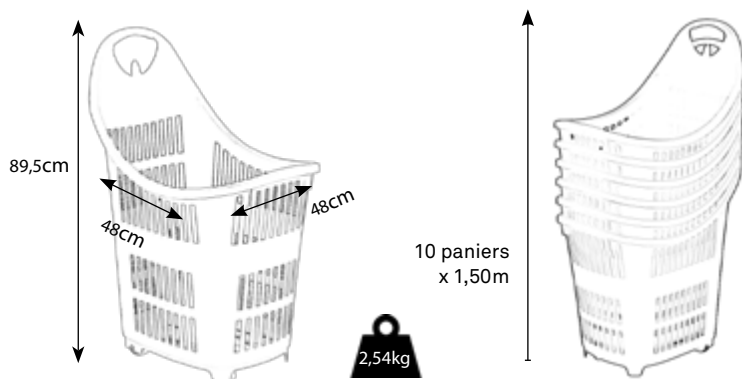

# SUPERBOND

ACHATS PLUS IMPORTANTS  
AVEC NOTRE PLUS GRAND PANIER

Le panier Bond avec encore plus de capacité! Conçu pour transporter jusqu'à un volume de 91 litres, il est le plus grand panier à roulettes du marché. Grâce à sa large base carrée et plate, ce panier vous permet d'utiliser toute sa capacité, puisque vous pouvez facilement placer des produits de grand volume.

91

VOLUME 91L

STRUCTURE  
MONOBLOC

LE MEILLEUR POUR LES  
GRANDS ARTICLES

4 ROUES

LE PLUS GRAND PANIER  
DU MARCHÉ

EXCLUSIF  
SYSTÈME ANTI-VOL

CROCHET INTÉGRÉ

**Caractéristiques techniques**

Référence: 1491

Capacité: 91L

Poids recommandé: 40 kg

Dimensions: 48 x 48 x 89,5 cm

Empilement: 10 paniers x 1,50 m

Poids: 2,62 kg

**Matériaux:** polypropylène de haute qualité pour le corps;  
polyuréthane pour les roues

## DIMENSIONS