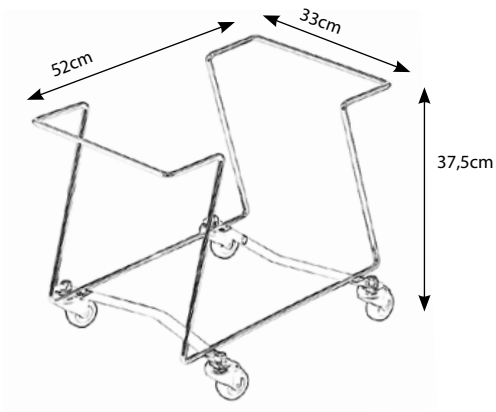

PORTACESTAS

RB32L

Cesta: RB32L 32L (ref. 1432)

CARACTERÍSTICAS

FÁCIL A
MANIOBRAR

MOVIMIENTO
ROTATIVO

MUY BUENA
ESTABILIDAD

MUY
RESISTENTE

FICHA TÉCNICA

Características Técnicas

Referencia: 6432

Dimensiones: 52 x 33 x 37,5cm

Peso: 2,5 kg

Materiales: metal para la estructura y poliuretano para las ruedas

EMBALAJE

CAJAS				
Transporte	Medida palet (cm)	Portacestas /caja	Cajas / palet	Portacestas /palet
Terrestre	100 x 120 x 227	4	16	64
Marítimo	100 x 120 x 174	4	12	48