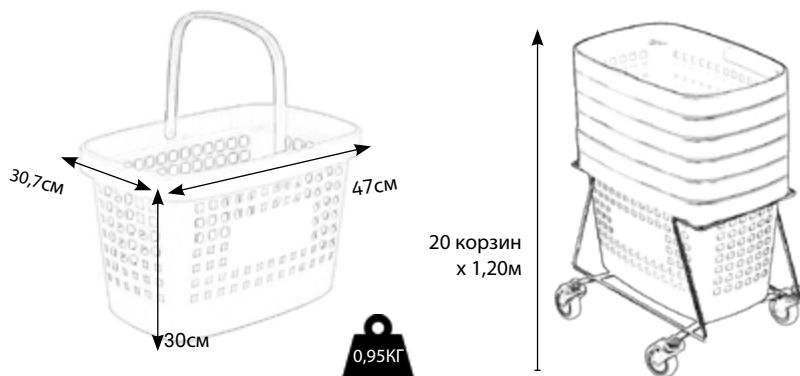

Размер (см): 47 x 30,7 x 30 см    Штабелирование: 20 корзин x 1,20 м

Объем: 0,95 кг

Материал: первокачественный полипропилен для корпуса и  
ручек корзины

Стандартные цвета

- PAN 2935U    ● RAL 9004
- PAN 1807C    ● RAL 6029

## ЛОГИСТИКА

В СТРЕЙЧ ПЛЕНКЕ		
Тип перевозки	Размер палеты (см)	Корзин / палете
Наземный	80 x 120 x 233	240
Морской	80 x 120 x 201	200

В КОРОБКАХ			
Тип перевозки	Размер палеты (см)	Корзин / палете	Коробок/ палете
Наземный	80 x 120 x 167	100	10
Морской	80 x 120 x 167	100	10