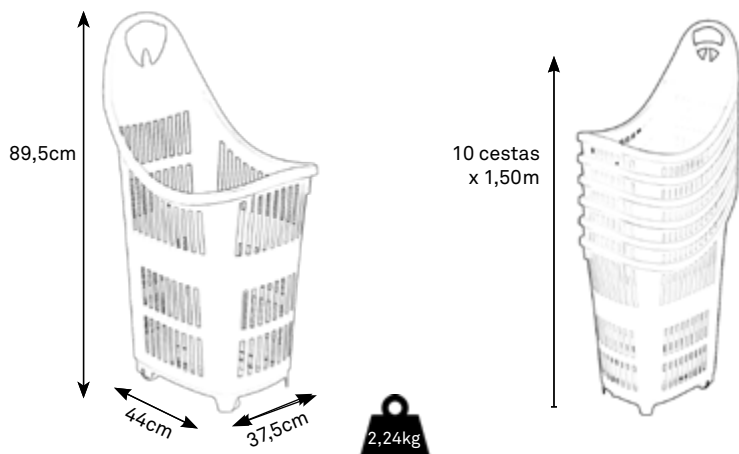

BOND

2 O 4 RUEDAS

Cesta monobloque de 70 litros. Gracias a su diseño vertical se adapta a los pasillos más estrechos. Dispone de fondo plano, que facilita la limpieza y la colocación de productos, y de un gancho para colgar el bolso o productos delicados. Máxima resistencia y capacidad en una sola pieza. Disponible con 2 o 4 ruedas.

Patente: 002227553

Referencia BOND2: 1270 | BOND4: 1470

Capacidad: 70L

Dimensiones: 44 x 37,5 x 89,5 cm Apilamiento: 10 cestas x 1,50 m

Peso B2: 2,02 kg | B4: 2,20 Kg Carga máx recomendada: 30kg

Materiales: polipropileno de alta calidad para el cuerpo y poliuretano para las ruedas

Colores estándar

- PAN 2935U
- RAL 6018
- RAL 2009
- PAN 187
- RAL 9004

Colores
personalizados
disponibles

MEDIDAS

EMBALAJE

RETRACTILADO					RETRACTILADO CAMION			
Transporte	Ref	Medidas palet (cm)	Cestas / palet	Peso total(kg)	Transporte	Full truck unids	20FT unids	40FT HQ unids
Terrestre	BOND2: 1270	100 x 120 x 231	114	250	Terrestre	2964	-	-
	BOND4: 1470			270				
Maritimo	BOND2: 1270	100 x 120 x 217	102	223	Maritimo	-	1020	2394
	BOND4: 1470			240				