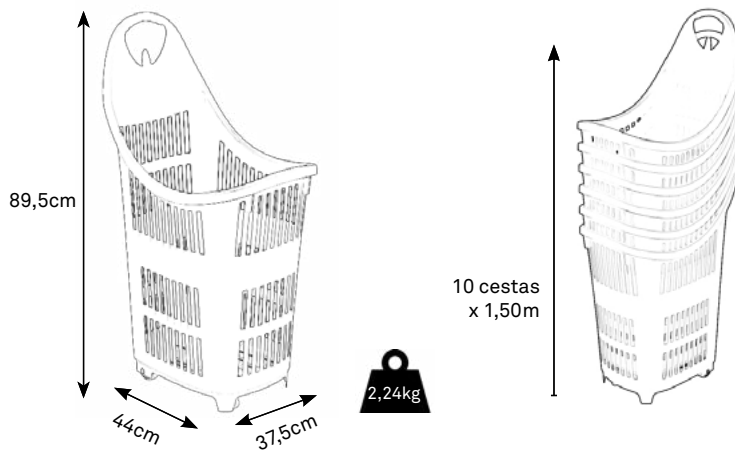

MEDIDAS

EMBALAJE

RETRACTILADO		
Transporte	Medidas palet (cm)	Cestas /palet
Terrestre	100 x 120 x 231	114
Marítimo	100 x 120 x 217	102

CAJAS			
Transporte	Medidas palet (cm)	Cestas /palet	Cajas /palet
Terrestre	100 x 120 x 215	50	10
Marítimo	100 x 120 x 215	50	10