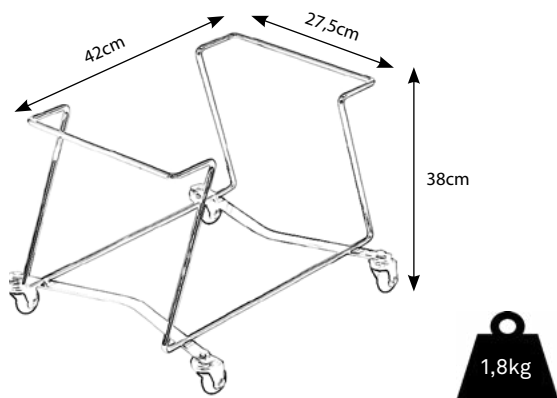

PORTACESTAS

AIRPORT

Cesta:
AIRPORT 20L (réf. 2220)

CARACTERÍSTICAS

FÁCIL A
MANIOBRAR

MOVIMIENTO
ROTATIVO

MUY BUENA
ESTABILIDAD

MUY
RESISTENTE

FICHA TÉCNICA

Características Técnicas

Referencia: 6420

Dimensiones: 42 x 27,5 x 38cm

Peso: 1,8 kg

Materiales: metal para la estructura y poliuretano para las ruedas

EMBALAJE

CAJAS				
Transporte	Medida palet	Portacestas /caja	Cajas / palet	Portacestas /palet
Terrestre	80x120x236cm	4	12	48
Marítimo	80x120x162cm	4	8	32